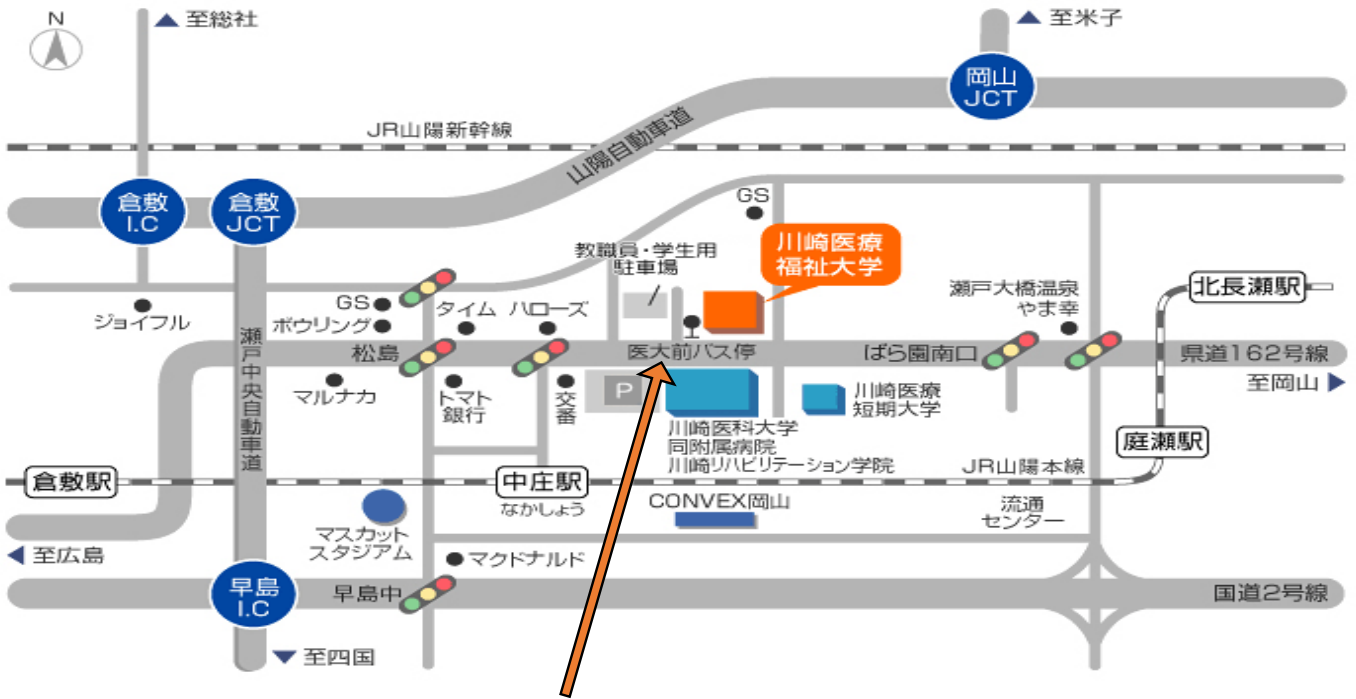

## 電車

大学の最寄り駅はJR中庄駅です。

新幹線上り、下りとも「JR岡山駅」下車  
 →JR山陽本線または伯備線各駅停車へ乗換え  
 「中庄（なかしょう）駅」下車

(注) 新幹線「新倉敷駅」下車は不便です。  
 中庄駅からは、下図を参考に、直進し、  
 交番のところを右折

## 乗用車

医大前交差点(信号機有り)をドクターヘリの方向へ入る  
 教職員・学生用駐車場へ駐車 ゲート有(有料、一時間100円)

### 山陽自動車道 倉敷I.Cを降りて 約10分

料金所を出ると、すぐの信号（倉敷方面）を右折して、突き当たりを左折してください。

GSの交差点を右折→次の松島交差点を左折→医大前信号を左折

### 瀬戸中央自動車道 早島I.Cを降りて 約10分

料金所を出ると、岡山方面と倉敷方面に分かれています。岡山方面から国道2号線へ合流してください。約1km先、早島中交差点を左折→松島交差点を右折→医大前交差点左折

**※体育館等大学内がわかりにくいので、校内には案内係が立ちます。**