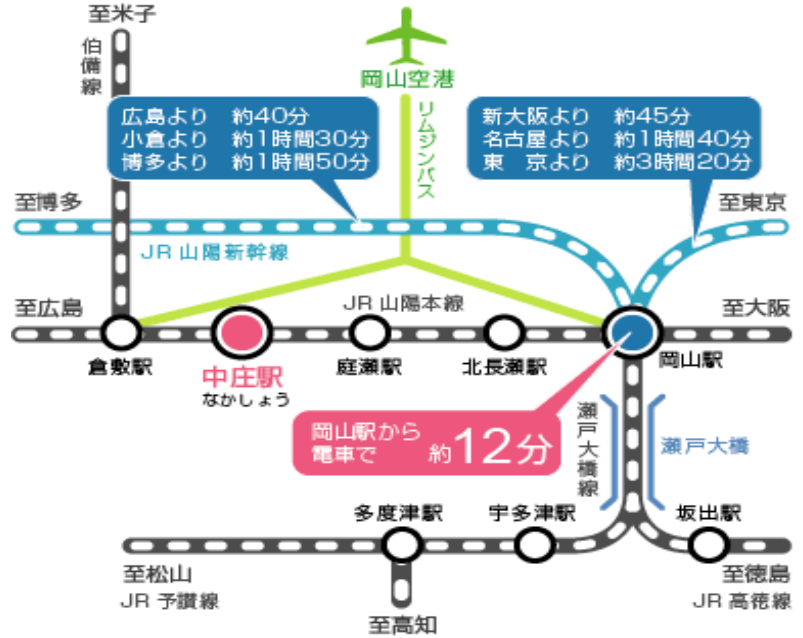

## 電車

大学の最寄り駅はJR中庄駅です。

新幹線上り、下りとも「JR岡山駅」下車  
 →JR山陽本線または伯備線各駅停車へ乗換え  
 「中庄（なかしょう）駅」下車

(注) 新幹線「新倉敷駅」下車は不便です。  
 中庄駅からは、下図を参考に、直進し、  
 交番のところを右折

## 乗用車

医大前交差点(信号機有り)をドクターヘリの方向へ入る  
 教職員・学生用駐車場へ駐車 ゲート有(有料、一時間100円)

### 山陽自動車道 倉敷I.Cを降りて 約10分

料金所を出ると、すぐの信号（倉敷方面）を右折して、突き当たりを左折してください。

GSの交差点を右折→次の松島交差点を左折→医大前信号を左折

### 瀬戸中央自動車道 早島I.Cを降りて 約10分

料金所を出ると、岡山方面と倉敷方面に分かれています。岡山方面から国道2号線へ合流してください。約1km先、早島中交差点を左折→松島交差点を右折→医大前交差点左折

**※体育館等大学内がわかりにくいので、校内には案内係が立ちます。**